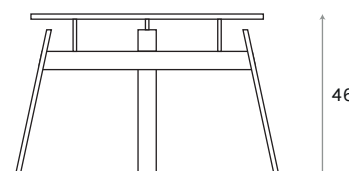

Stolik Sulpiatto

SEPTIMA
DESIGN

KOD
PRODUKTU

7.02.60

BLAT
Kolor GOLD

KONSTRUKCJA
Black glamorous

Nowoczesny i stylowy
stolik kawowy.

Prosta forma odświeża wnętrze i zaskakuje funkcjonalnością.
Szeroka paleta kolorystyczna blatu daje ogromne możliwości
w dopasowaniu do wystroju wnętrza.

PODSTAWA

Konstrukcja stalowa lakierowana proszkowo

BLAT

Metal lakierowany proszkowo

STOPKI

Systemowe z tworzywa

WYMIARY

fi 60 cm x 46 cm

60

46