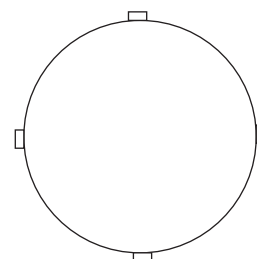

PODSTAWA

Konstrukcja stalowa lakierowana proszkowo

BLAT

Metal lakierowany proszkowo

STOPKI

Systemowe z tworzywa

WYMIARY

fi 60 cm x 46 cm