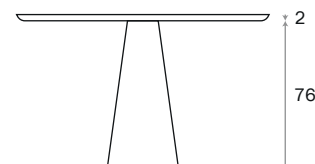

Stół Cono

SEPTIMA
DESIGN

KOD
PRODUKTU

7.03.70SD

Połączenie elegancji, pięknej
formy i funkcjonalności.

Nietuzinkowy stół o podstawie w kształcie stożka. Wyrafinowane
dopełnienie aranżacji nowoczesnych salonów. Pasuje zarówno
do stylu glamour, jak i minimalistycznego.

PODSTAWA

Konstrukcja stalowa lakierowana proszkowo

BLAT

Kamień spiekany

STOPKI

Systemowe z tworzywa

WYMIARY

fi 120 cm x 76 cm

120

76