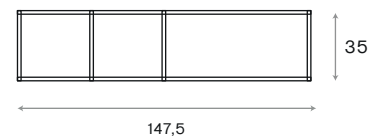

Regał Divisio

SEPTIMA
DESIGN

KOD
PRODUKTU

7.07.147

PÓŁKI
Black glamorous

KONSTRUKCJA
Black glamorous

Wytrzymałość
i funkcjonalność w jednym.

Regał wysoki dekoracyjny - dwustronny. Praktyczne rozwiązanie przy dzieleniu przestrzeni. Ilość przegród i półek pozwala na zbudowanie efektownej dekoracji z kwiatów, wazonów, oświetlenia i innych elementów przydatnych w biurze, hotelu, restauracji czy domu.

PODSTAWA

Konstrukcja stalowa lakierowana proszkowo

PÓŁKI

Metalowe lakierowane proszkowo

STOPKI

Systemowe z tworzywa

WYMIARY

147,5 x 35 x 184 cm