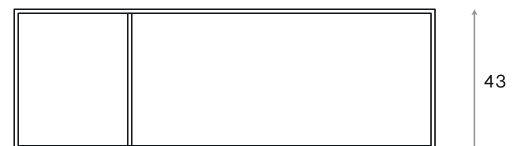

Dekoracja przestrzeni  
i praktyczność w jednym.

Regał niski dekoracyjny. Może być ustawiony przy ścianie, ale również dzielić większą przestrzeń - dwustronność ekspozycyjna to jedna z jego zalet. Blaty półek mogą być wykonane w różnych dekorach / odcieniach oraz z różnych materiałów.

PODSTAWA

Konstrukcja stalowa lakierowana proszkowo

BLAT / PÓŁKI

Kamień spiekany

STOPKI

Systemowe z tworzywa

WYMIARY

150 x 43 x 80