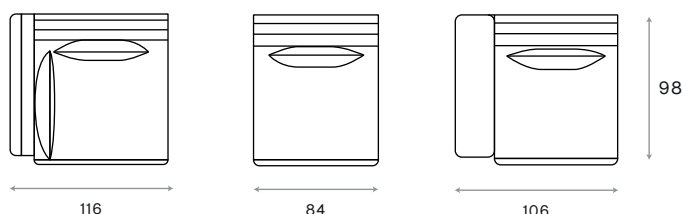

TAPICERKA

Kolekcja Septima

STOPKI

Metalowe płozy

Metalowe wsporniki

WYMIARY BAZOWE

286-228 x 98 x 88 cm (możliwość rozudowy - moduły)

Sofa Vabe