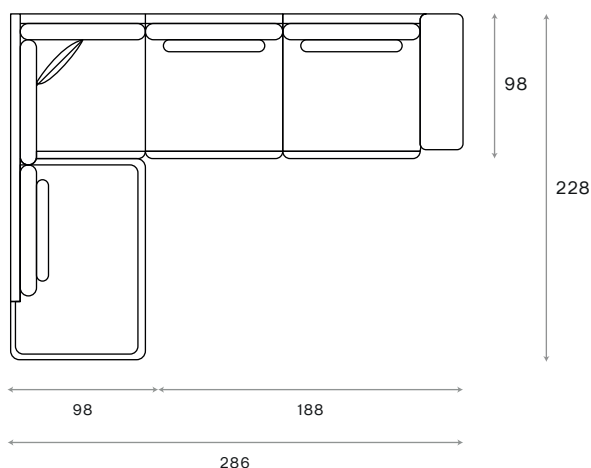

TAPICERKA

Kolekcja Septima

STOPKI

Metalowe płozy

Metalowe wsporniki

WYMIARY BAZOWE

286-228 x 98 x 88 cm (możliwość rozudowy - moduły)

Sofa Vabe

TAPICERKA
Kolekcja Septima

STOPKI
Metalowe płozy
Metalowe wsporniki

WYMIARY
296 x 98 x 88 cm