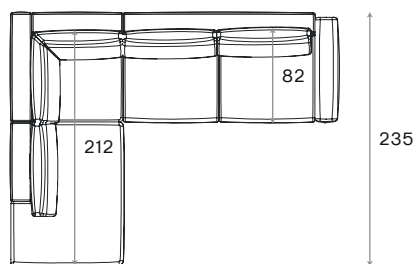

TAPICERKA
Kolekcja Septima

STOPKI
Metalowe stopki na bokach
Drewniane wsporniki - powierzchnia spania

WARIANTY

- A 236 x 105 x 91 cm
- B 246 x 105 x 91 cm
- C 256 x 105 x 91 cm

WYMIARY
236 x 105 x 91 cm

Narożnik Convenia

SEPTIMA
DESIGN

KOD
PRODUKTU

7.14.B

TAPICERKA
Tkanina Ascot

KONSTRUKCJA
Black glamorous

Narożnik z funkcją spania.

Łatwy, bezproblemowy system składania i rozkładania. Wysoki komfort, dzięki zastosowaniu wysokoelastycznych pianek i sprężyn falistych, poduchy wracają do pierwotnego kształtu po długim czasie użytkowania. Szerokie boki dają odpowiednie podparcie.

TAPICERKA
Kolekcja Septima

STOPKI
Metalowe stopki na bokach
Drewniane wsporniki - powierzchnia spania

WYMIARY BAZOWE
292-235 x 104 x 91 cm (możliwość rozudowy - moduły)

— SEPTIMA.PL

292-297-302 | S-M-L