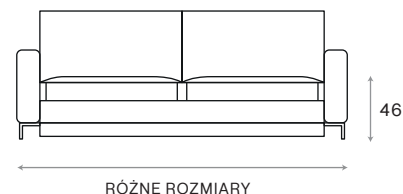

Sofa Convenia

SEPTIMA
DESIGN

KOD
PRODUKTU

7.08.B

TAPICERKA
Tkanina Ascot

KONSTRUKCJA
Black glamorous

Sofa z funkcją spania.

Łatwy, bezproblemowy system składania i rozkładania. Wysoki komfort, dzięki zastosowaniu wysokoelastycznych pianek i sprężyn falistych, poduchy wracają do pierwotnego kształtu po długim czasie użytkowania. Szerokie boki dają odpowiednie podparcie.

TAPICERKA
Kolekcja Septima

STOPKI
Metalowe stopki na bokach
Drewniane wsporniki - powierzchnia spania

WARIANTY

- A 236 x 105 x 91 cm
- B 246 x 105 x 91 cm
- C 256 x 105 x 91 cm

WYMIARY
236 x 105 x 91 cm

Narożnik Convenia

SEPTIMA
DESIGN

KOD
PRODUKTU

7.14.B

TAPICERKA
Tkanina Ascot

KONSTRUKCJA
Black glamorous

Narożnik z funkcją spania.

Łatwy, bezproblemowy system składania i rozkładania. Wysoki komfort, dzięki zastosowaniu wysokoelastycznych pianek i sprężyn falistych, poduchy wracają do pierwotnego kształtu po długim czasie użytkowania. Szerokie boki dają odpowiednie podparcie.

TAPICERKA
Kolekcja Septima

STOPKI
Metalowe stopki na bokach
Drewniane wsporniki - powierzchnia spania

WYMIARY BAZOWE
292-235 x 104 x 91 cm (możliwość rozudowy - moduły)

— SEPTIMA.PL

292-297-302 | S-M-L