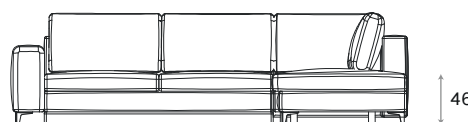

TAPICERKA
Kolekcja Septima

STOPKI
Metalowe stopki na bokach
Drewniane wsporniki - powierzchnia spania

WARIANTY

- A 236 x 105 x 91 cm
- B 246 x 105 x 91 cm
- C 256 x 105 x 91 cm

WYMIARY
236 x 105 x 91 cm

Narożnik Convenia

SEPTIMA
DESIGN

KOD
PRODUKTU

7.14.B

TAPICERKA
Tkanina Ascot

KONSTRUKCJA
Black glamorous

Narożnik z funkcją spania.

Łatwy, bezproblemowy system składania i rozkładania. Wysoki komfort, dzięki zastosowaniu wysokoelastycznych pianek i sprężyn falistych, poduchy wracają do pierwotnego kształtu po długim czasie użytkowania. Szerokie boki dają odpowiednie podparcie.

TAPICERKA
Kolekcja Septima

STOPKI
Metalowe stopki na bokach
Drewniane wsporniki - powierzchnia spania

WYMIARY BAZOWE
292-235 x 104 x 91 cm (możliwość rozudowy - moduły)

— SEPTIMA.PL

292-297-302 | S-M-L