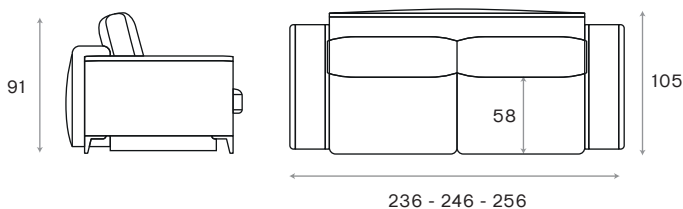

TAPICERKA
Kolekcja Septima

STOPKI
Metalowe stopki na bokach
Drewniane wsporniki - powierzchnia spania

WARIANTY

- A 236 x 105 x 91 cm
- B 246 x 105 x 91 cm
- C 256 x 105 x 91 cm

WYMIARY
236 x 105 x 91 cm

Narożnik Convenia

TAPICERKA
Kolekcja Septima

STOPKI
Metalowe stopki na bokach
Drewniane wsporniki - powierzchnia spania

WYMIARY BAZOWE
292-235 x 104 x 91 cm (możliwość rozudowy - moduły)

— SEPTIMA.PL

292-297-302 | S-M-L