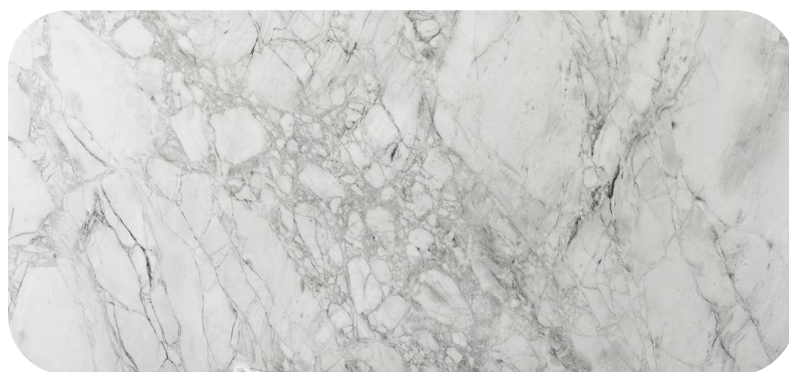

Kamienie Spiekane

Rodzaj powierzchni - tekstura	
<input checked="" type="checkbox"/>	polerowana
<input type="checkbox"/>	matowe wykończenie

Laurent

grubość - 4 mm, 12 mm, 20 mm

tekstura -

Bergen

grubość - 4 mm, 12 mm, 20 mm

tekstura -

Awake

grubość - 4 mm, 12 mm, 20 mm

tekstura -