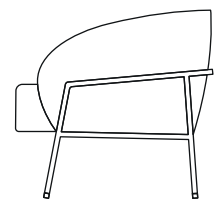

Fotel Carlo

SEPTIMA
DESIGN

KOD
PRODUKTU

7.12.C

TAPICERKA

Tkanina Rovio

KONSTRUKCJA

Black glamorous

Idealne rozwiązanie do foyer,
lobby czy klubowej aranżacji.

Fotel tapicerowany. Masywny, obły kształt siedziska i oparcia, skompensowany stabilnym, delikatnym, stalowym stelażem. Ergonomiczne kształty zapewniają wygodę siedzenia.

PODSTAWA

Konstrukcja stalowa lakierowana proszkowo

TAPICERKA

Kolekcja Septima

STOPKI

Systemowe z tworzywa

WYMIARY

84 x 75 x 70 cm

WYSOKOŚĆ SIEDZISKA

43 cm

84

70

75

70