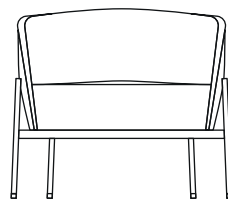

Fotel Carlo

SEPTIMA
DESIGN

KOD
PRODUKTU

7.12.C

TAPICERKA

Tkanina Rovio

KONSTRUKCJA

Black glamorous

Idealne rozwiązanie do foyer,
lobby czy klubowej aranżacji.

Fotel tapicerowany. Masywny, obły kształt siedziska i oparcia, skompensowany stabilnym, delikatnym, stalowym stelażem. Ergonomiczne kształty zapewniają wygodę siedzenia.

PODSTAWA

Konstrukcja stalowa lakierowana proszkowo

TAPICERKA

Kolekcja Septima

STOPKI

Systemowe z tworzywa

WYMIARY

84 x 75 x 70 cm

WYSOKOŚĆ SIEDZISKA

43 cm

84

70

75

70